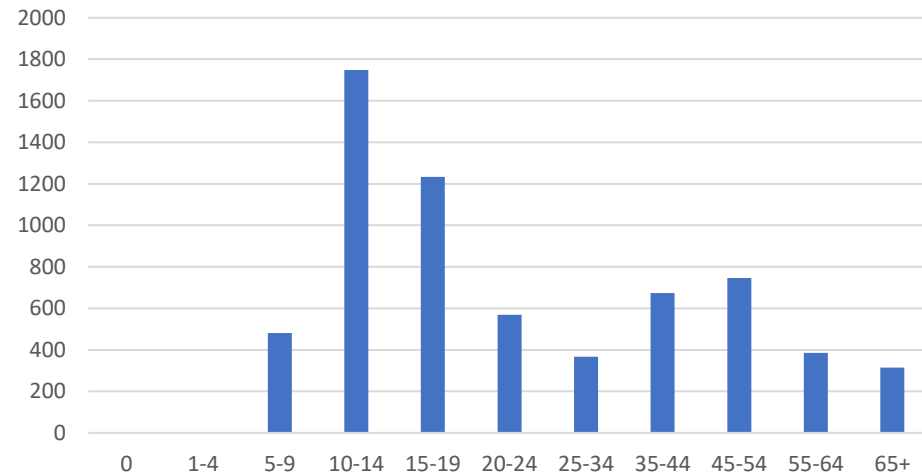

Počet prípadov COVID-19 podľa vek. Skupín, okres Ilava

	40kt	41kt	42kt	43kt	44kt	45kt	46kt	47kt	48kt
	IL	IL	IL	IL	IL	IL	IL	IL	IL
0	0	0	0	1		0	1	2	
1-4				1		3	8	12	4
5-9	1		6	8	14	24	51	60	14
10-14	3	6	5	10	46	56	96	59	15
15-19	8	5	7	15	29	47	75	57	12
20-24	4	4	4	7	16	32	45	45	6
25-34	4	4	15	22	31	61	106	119	27
35-44	3	19	22	26	65	99	164	165	46
45-54	7	15	14	30	60	77	134	122	37
55-64	4	4	12	23	34	50	99	108	25
65+	8	5	9	25	33	33	68	75	34
Spolu	42	62	94	168	328	482	847	824	220

Vekovo špecifická chorobnosť COVID-19, okres Ilava

IL, 47kt

IL, 46kt

IL, 45kt

IL, 44kt

Karanténa – triedy, okres Ilava

IL	MŠ		ZŠ		SŠ	
	Počet tried v karanténe	Počet žiakov v karanténe	Počet tried v karanténe	Počet žiakov v karanténe	Počet tried v karanténe	Počet žiakov v karanténe
48kt	2	25	25	498	4	104
47kt	5	32	53	688	22	345
46kt	4	65	52	734	22	399
45kt	4	51	37	748	14	276