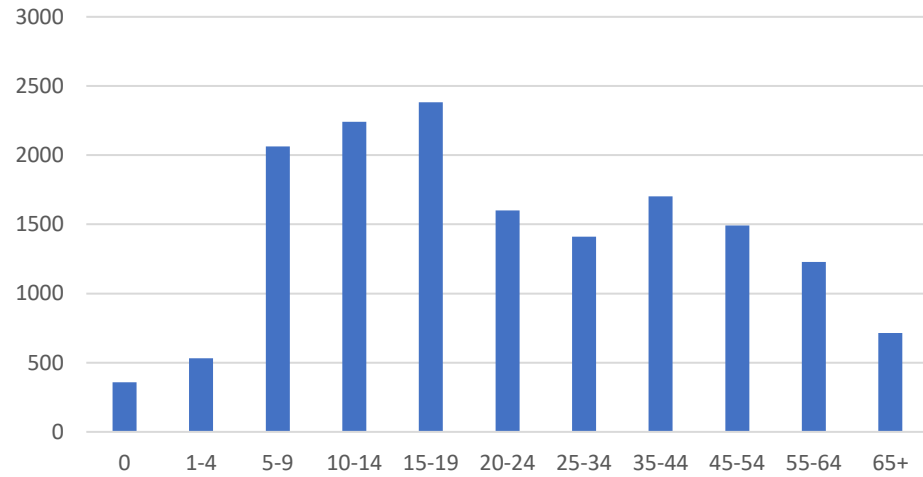

Vekovo špecifická chorobnosť COVID-19, okres Ilava

IL, 47kt