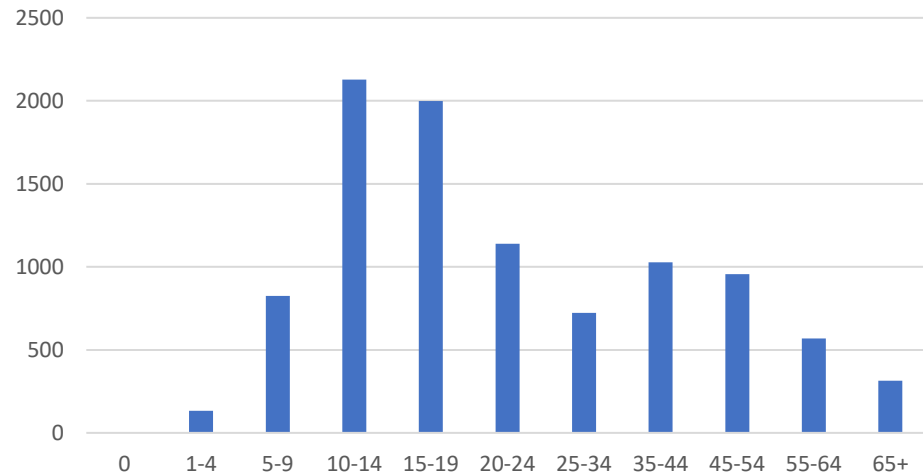

Počet prípadov COVID-19 podľa vek. Skupín, okres Ilava

	40kt	41kt	42kt	43kt	44kt	45kt	46kt	47kt	48kt
	IL	IL	IL	IL	IL	IL	IL	IL	IL
0	0	0	0	1		0	1	2	
1-4				1		3	8	12	4
5-9	1		6	8	14	24	51	60	14
10-14	3	6	5	10	46	56	96	59	15
15-19	8	5	7	15	29	47	75	57	12
20-24	4	4	4	7	16	32	45	45	6
25-34	4	4	15	22	31	61	106	119	27
35-44	3	19	22	26	65	99	164	165	46
45-54	7	15	14	30	60	77	134	122	37
55-64	4	4	12	23	34	50	99	108	25
65+	8	5	9	25	33	33	68	75	34
Spolu	42	62	94	168	328	482	847	824	220

Vekovo špecifická chorobnosť COVID-19, okres Ilava

IL, 47kt

IL, 46kt

IL, 45kt

IL, 44kt

Karanténa – triedy, okres Ilava

IL	MŠ		ZŠ		SŠ	
	Počet tried v karanténe	Počet žiakov v karanténe	Počet tried v karanténe	Počet žiakov v karanténe	Počet tried v karanténe	Počet žiakov v karanténe
48kt	2	25	25	498	4	104
47kt	5	32	53	688	22	345
46kt	4	65	52	734	22	399
45kt	4	51	37	748	14	276