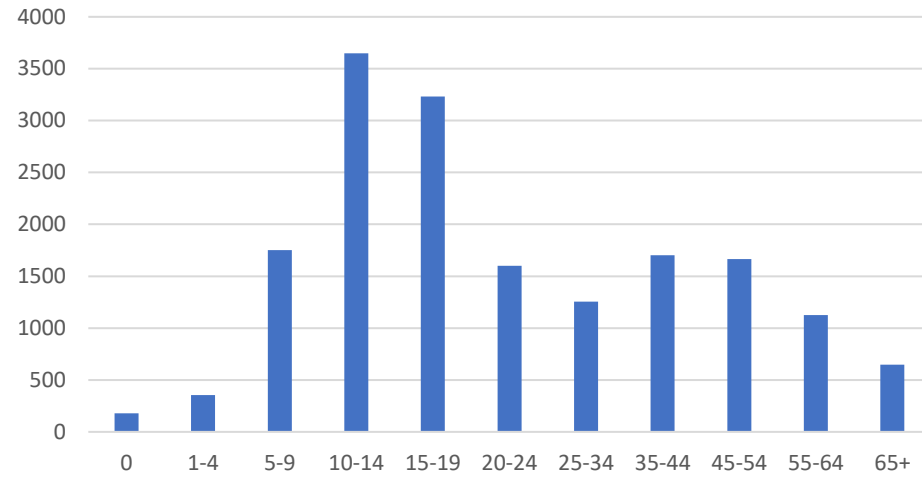

Vekovo špecifická chorobnosť COVID-19, okres Ilava

IL, 46kt