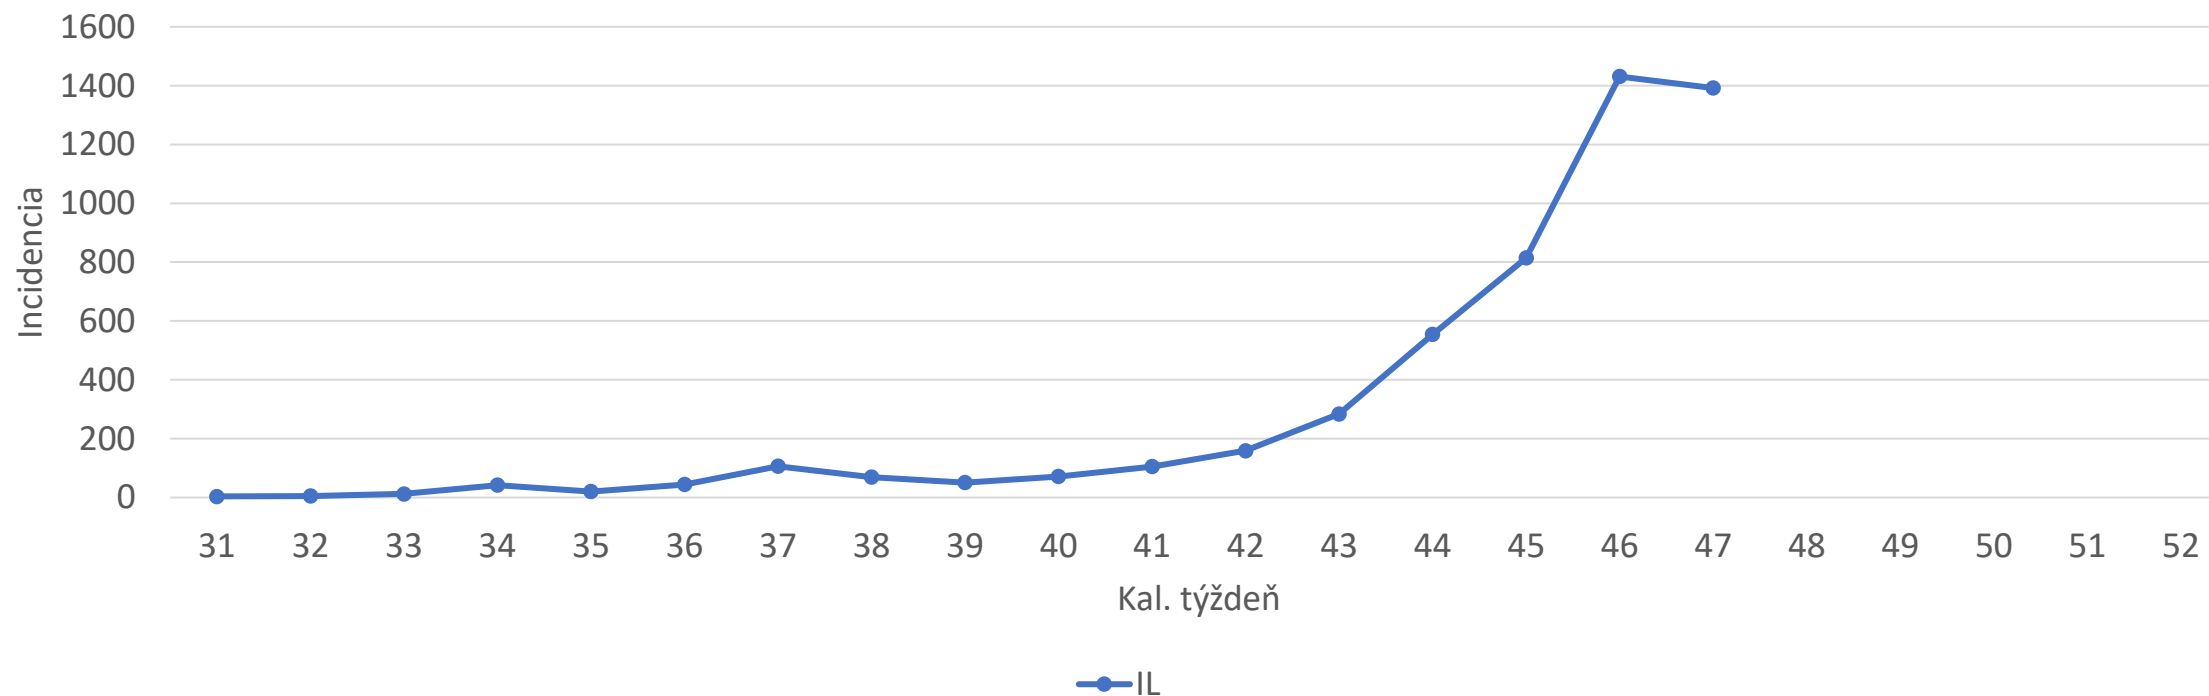

Epidemiologická situácia v okrese Ilava

RÚVZ so sídlom v Považskej Bystrici

01.12.2021

Okres Ilava

- Vysoká úroveň komunitného šírenia
- Zaočkovanosť v okrese - 41%
- Zaočkovanosť vo vekovej skupine nad 50 rokov - 57,9%
- Pozitivita PCR testov – 39%

Výskyt COVID-19 a zaočkovanosť (plne zaočkovaní) v okrese Ilava podľa obcí

Obec	Okres	40.k.t.	41.k.t.	42.k.t.	43.k.t.	44.k.t.	45.k.t.	46.k.t.	47.k.t.	48.k.t.		Plne zaočkovaní (%)
Bohunice	IL	1				3	3	6	5	2		31,27
Bolešov	IL		4	1	1	4	5	10	15	2		42,23
Borčice	IL				1	3	6	22	11	3		40,00
Červený Kameň	IL			1	3		8	11	4	4		35,94
Dubnica nad Váhom	IL	22	31	51	85	170	205	302	309	84		41,04
Dulov	IL			2		6	7	6	8	1		43,84
Horná Poruba	IL	3		1		1	5	15	12	8		26,88
Ilava	IL	4	9	14	20	38	52	113	98	30		41,28
Kameničany	IL				1		1	4	12	2		48,84
Košeca	IL	1	3	2	11	20	25	39	44	24		36,35
Košecké Podhradie	IL	2	1		3	2	8	27	16			34,25
Krivoklát	IL			1	3				4			27,00
Ladce	IL	2	2	1	6	14	33	53	18	4		42,13
Mikušovce	IL			3	1	2	4	15	28	6		28,04
Nová Dubnica	IL	5	9	13	25	36	70	148	170	33		45,64
Pruské	IL	2	2	2	5	9	13	30	33	8		38,47
Sedmerovec	IL				1		2	3	5	1		43,33
Slavnica	IL		1		2	3	10	12	13	3		60,88
Tuchyňa	IL					2	3	18	12	4		39,24
Vršatské Podhradie	IL					1		3	1			26,94
Zliechov	IL			2		14	22	10	6	1		39,22

Počet prípadov COVID-19 podľa vek. Skupín, okres Ilava

	40kt	41kt	42kt	43kt	44kt	45kt	46kt	47kt	48kt
	IL	IL	IL	IL	IL	IL	IL	IL	IL
0	0	0	0	1		0	1	2	
1-4				1		3	8	12	4
5-9	1		6	8	14	24	51	60	14
10-14	3	6	5	10	46	56	96	59	15
15-19	8	5	7	15	29	47	75	57	12
20-24	4	4	4	7	16	32	45	45	6
25-34	4	4	15	22	31	61	106	119	27
35-44	3	19	22	26	65	99	164	165	46
45-54	7	15	14	30	60	77	134	122	37
55-64	4	4	12	23	34	50	99	108	25
65+	8	5	9	25	33	33	68	75	34
Spolu	42	62	94	168	328	482	847	824	220